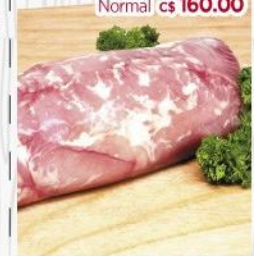

10% Dcto.

Normal c\$122.25

Cainsa
Salchicha F3
400 gr

c\$95.25
Pk

10% Dcto.

Normal c\$105.75

Filete de cerdo

c\$144.00
Lb

10% Dcto.

Normal c\$160.00

Cashita's
Chicharrón criollo
y/o con limón 110 gr

c\$59.25
Und.

30% Dcto.

Normal c\$84.50

Cashita's
Maní con sal y/o
sal-limón 80 gr

c\$16.75
Und.