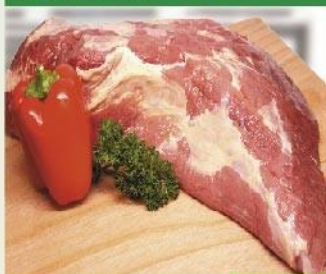

SALÓN BLANCO

C$ **131.00** Lb Normal
C$ 145.50

10%
DE DESCUENTO