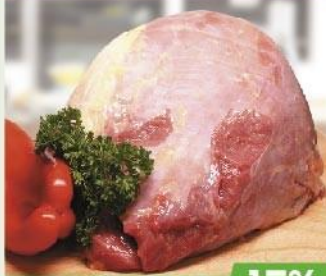

POSTA DE CORONA

C$ **147.00** Lb Normal
C$ 173.00

15%
DE DESCUENTO