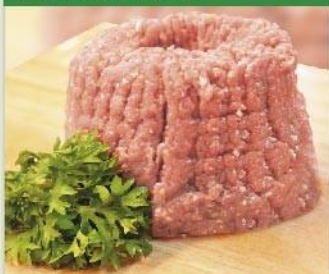

C\$ **91.75** Lb Normal
C\$ 102.00

10%
DE DESCUENTO

CORBATA

C\$ **184.75** Lb Normal
C\$ 205.25

10%
DE DESCUENTO

CEBOLLA AMARILLA

C\$ **24.00** Lb Normal
C\$ 39.95

40%
DE DESCUENTO